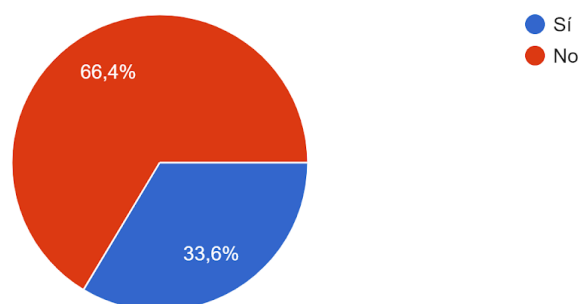

¿Crees que se deben flexibilizar las medidas sanitarias para favorecer la recuperación económica? / Creus que s'han de flexibilitzar les mesures sanitàries per a afavorir la recuperació econòmica?

1.250 respuestas