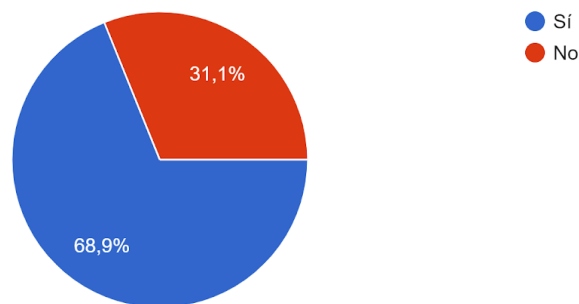

ENCUESTA ONLINE | PERCEPCIÓN Y VALORACIÓN CIUDADANA SOBRE EVOLUCIÓN SANITARIA - NAVIDAD 2020

ENCUESTA ONLINE | PERCEPCIÓ I VALORACIÓ CIUDADANA SOBRE
EVOLUCIÓ SANITÀRIA - NADAL 2020

¿Te parecen adecuadas las medidas sanitarias propuestas de cara a la celebración de los próximos días festivos de Navidad? / Et semblen adequades l... la celebració dels pròxims dies festius de Nadal?

1.256 respuestas